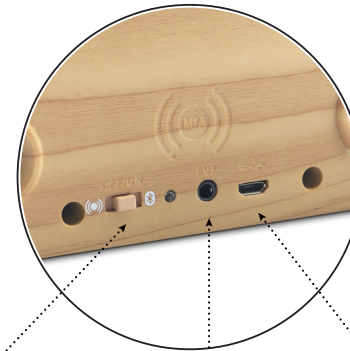

## PARLANTE BLUETOOTH + MIA

Dos maneras de conexión inalámbrica. Se conecta por Bluetooth o a través del sistema MIA (amplificación por inducción magnética) con el cual sólo basta apoyar un dispositivo sobre el recuadro negro y este amplifica la música. Para elegir el sistema de conexión según cada momento: MIA, Bluetooth o cable de audio.

Se carga por USB y permite llevar la música a todas partes.

Conexiones inalámbricas

Salida auxiliar miniplug

Carga USB

CONEXIÓN USB

BLUETOOTH

INDUCCIÓN MAGNÉTICA

BATERÍA INCORPORADA

CARGA USB

HASTA 6 HS DE REPRODUCCIÓN

**ANCHO:** 23 CM | **ALTO:** 11 CM | **PROF.:** 9 CM | **MATERIAL:** PLÁSTICO | **ALIMENTACIÓN:** CARGA USB