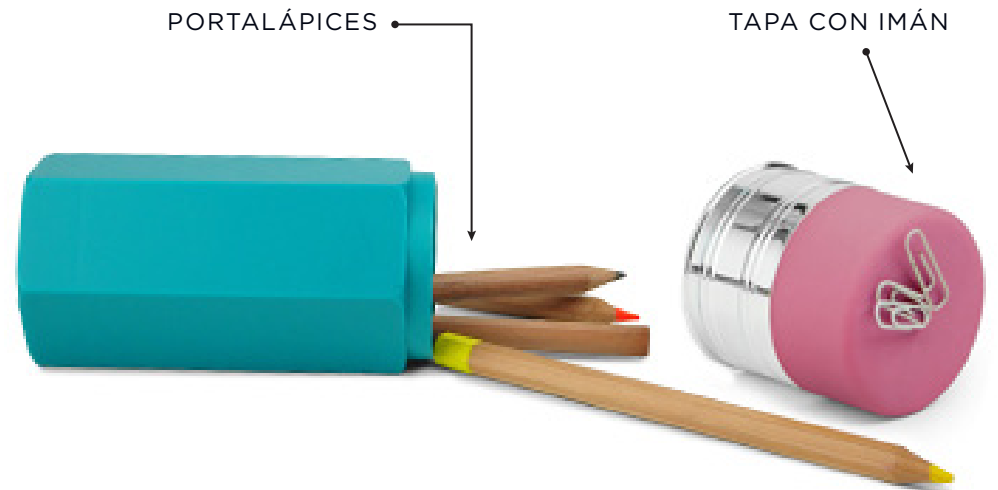

BIG PENCIL

G141

PORTALÁPICES

Un lápiz gigante para usar de cartuchera o tener como lapicero. Su gran goma de borrar es tapa y también un práctico imán.

ANCHO: 7,1 CM | **ALTO:** 18,8 CM | **PROFUNDIDAD:** 6,2 CM | **MATERIAL:** PLÁSTICO | **DETALLES:** TAPA CON IMÁN