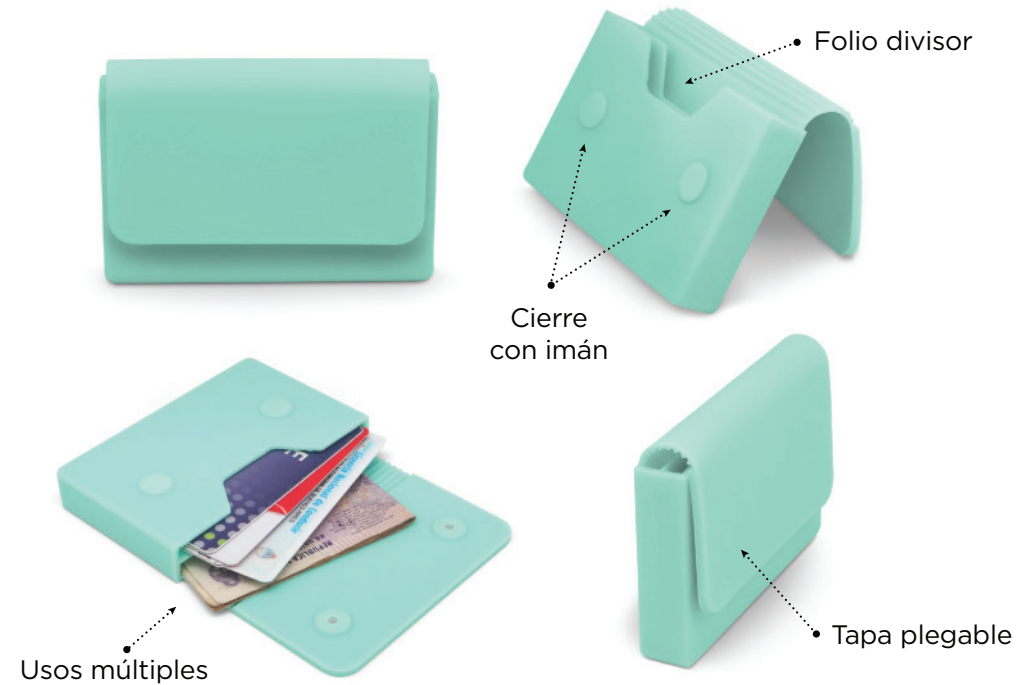

CARD FOLDER

G87

PORTA DOCUMENTOS DE SILICONA

Para guardar documentos, tarjetas, y usarlo incluso como billetera o monedero. Tapa plegable, folio divisor y cierre con imán.

ANCHO: 9.5 CM | **ALTO:** 6.5 CM | **PROF.:** 1.5 CM | **MATERIAL:** SILICONA | **DETALLES:** TAPA PLEGABLE, FOLIO DIVISOR Y CIERRE CON IMÁN