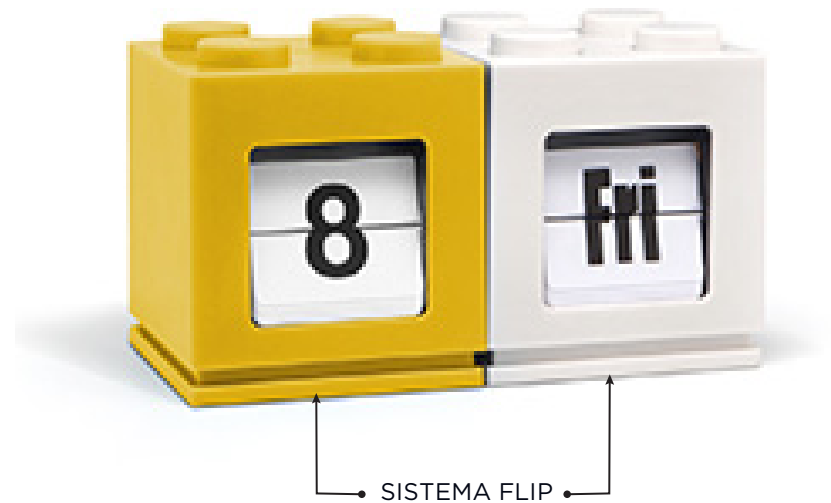

DAY2DAY

CALENDARIO ENCASTRABLE

Compuesto por dos módulos encastrables, uno para el día, otro para el número, con sistema flip. Se cambia manualmente apretando una sola vez si están apilados, o ambos cubos si están separados.

ANCHO: 8 CM (CADA BLOQUE) | **ALTO:** 9,5 CM (CADA BLOQUE) | **PROFUNDIDAD:** 8 CM (CADA BLOQUE) | **MATERIAL:** PLÁSTICO | **DETAILS:** 2 MÓDULOS ENCASTRABLES