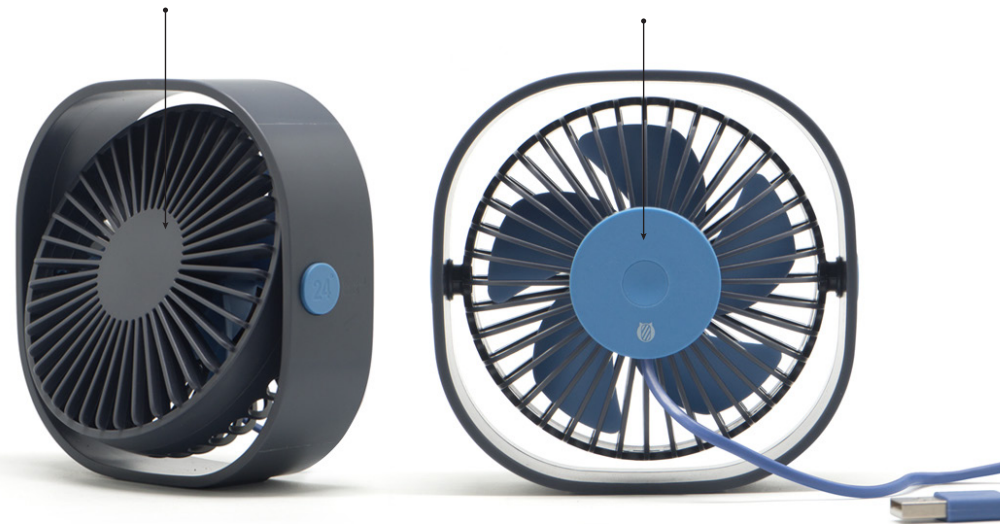

Mini TURBO

VENTILADOR DE ESCRITORIO

Ponele color y onda al calor con este mini turbo con conexión USB, tres velocidades y posiciones regulables.

Rotación para
múltiples posiciones

Botón de ON/OFF
Ajuste de velocidades

ANCHO: 12,5 CM | **ALTO:** 12 CM | **MATERIAL:** PLÁSTICO | **DETALLE:** CONEXIÓN USB. NO POSEE BATERÍA

CONEXIÓN
USB